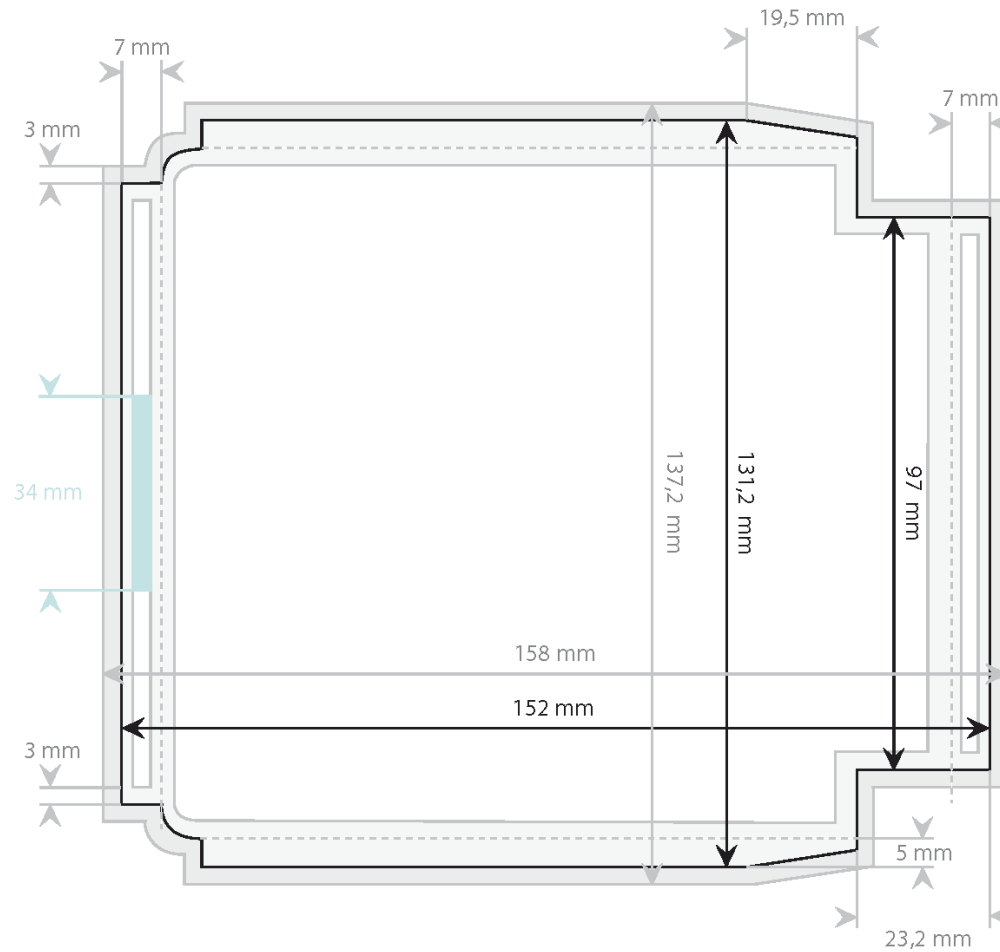

PRODUKTSPEZIFIKATION

CD Super Jewel Inlay
- Seite 1 von 2 (Aussen)

Dokumentformat:
158 mm x 137,2 mm
Endformat:
152 mm x 131,2 mm

- Beschnitttrand 3mm
- Sicherheitsabstand 3mm
- Innenbereich
- Verschluss des Case.

Material:
150-170g / m
Oberfläche:
Bilderdruck glänzend.

Anmerkung:
Datei im Dokumentformat
anlegen.

PRODUKTSPEZIFIKATION

Super Jewel Inlay
- Seite 2 von 2 (Innen)

Dokumentformat:
158 mm x 137,2 mm
Endformat:
152 mm x 131,2 mm

- Beschnitttrand 3mm
- Sicherheitsabstand 3mm
- Innenbereich

Material:
150-170g / m
Oberfläche:
Bilderdruck glänzend.

Anmerkung:
Datei im Dokumentformat
anlegen.