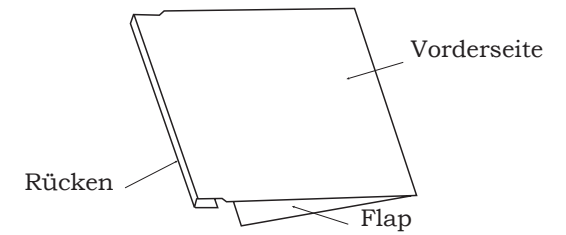

### Maxi-Inlaycard

4-seitig

mit 137 mm Flap

Material: 170g/qm Bilderdruck  
offenes Format: 293,0 x 120,0 mm (ohne Beschnitt)  
geschl. Format: 138,0 x 3,0 x 120,0 mm

! Auf **Seite 2** befindet sich die Zeichnung für den kurzen Flap ! >

## Maxi-Inlaycard

4-seitig

mit 117 mm Flap

Material: 170g/qm Bilderdruck

offenes Format: 273,0 x 120,0 mm (ohne Beschnitt)

geschl. Format: 138,0 x 3,0 x 120,0 mm

< Laufrichtung > |  = 3 mm Beschnitt