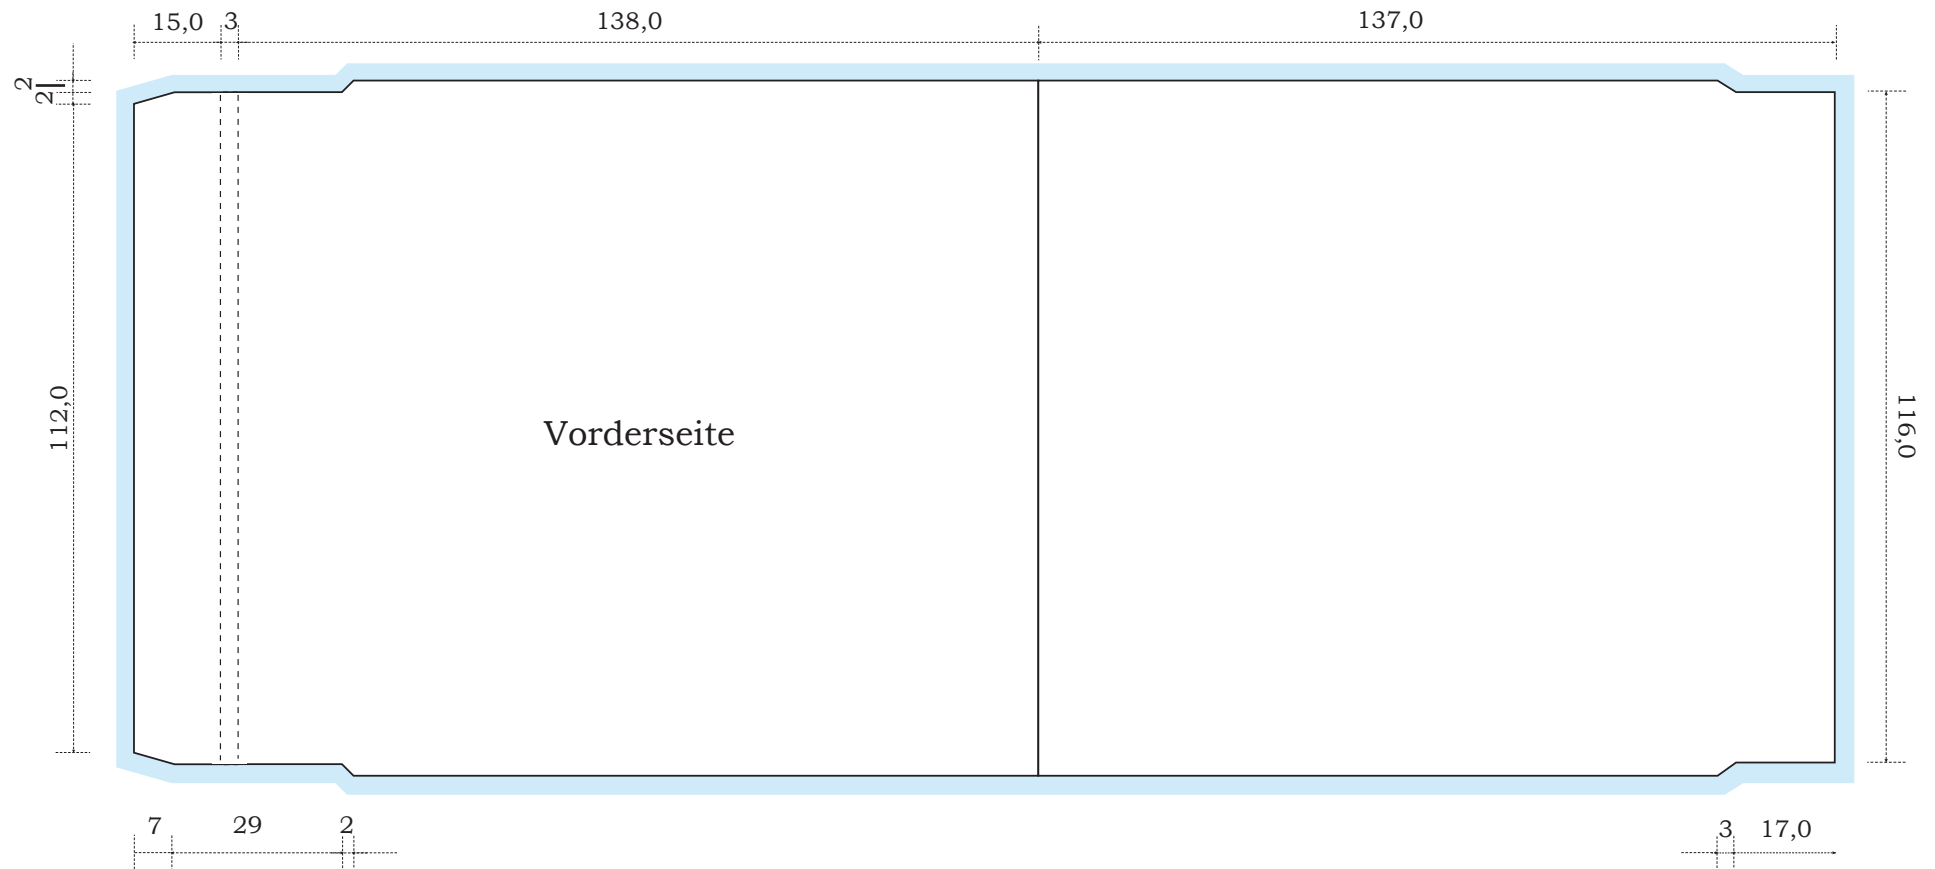

## Produktspezifikation

### Maxi-Inlaycard

4-seitig

mit 137 mm Flap

Material: 170g/qm Bilderdruck  
offenes Format: 293,0 x 120,0 mm (ohne Beschnitt)  
geschl. Format: 138,0 x 3,0 x 120,0 mm

! Auf **Seite 2** befindet sich die Zeichnung für den kurzen Flap ! >

## Maxi-Inlaycard

4-seitig

mit 117 mm Flap

Material: 170g/qm Bilderdruck

offenes Format: 273,0 x 120,0 mm (ohne Beschnitt)

geschl. Format: 138,0 x 3,0 x 120,0 mm

< Laufrichtung > |  = 3 mm Beschnitt