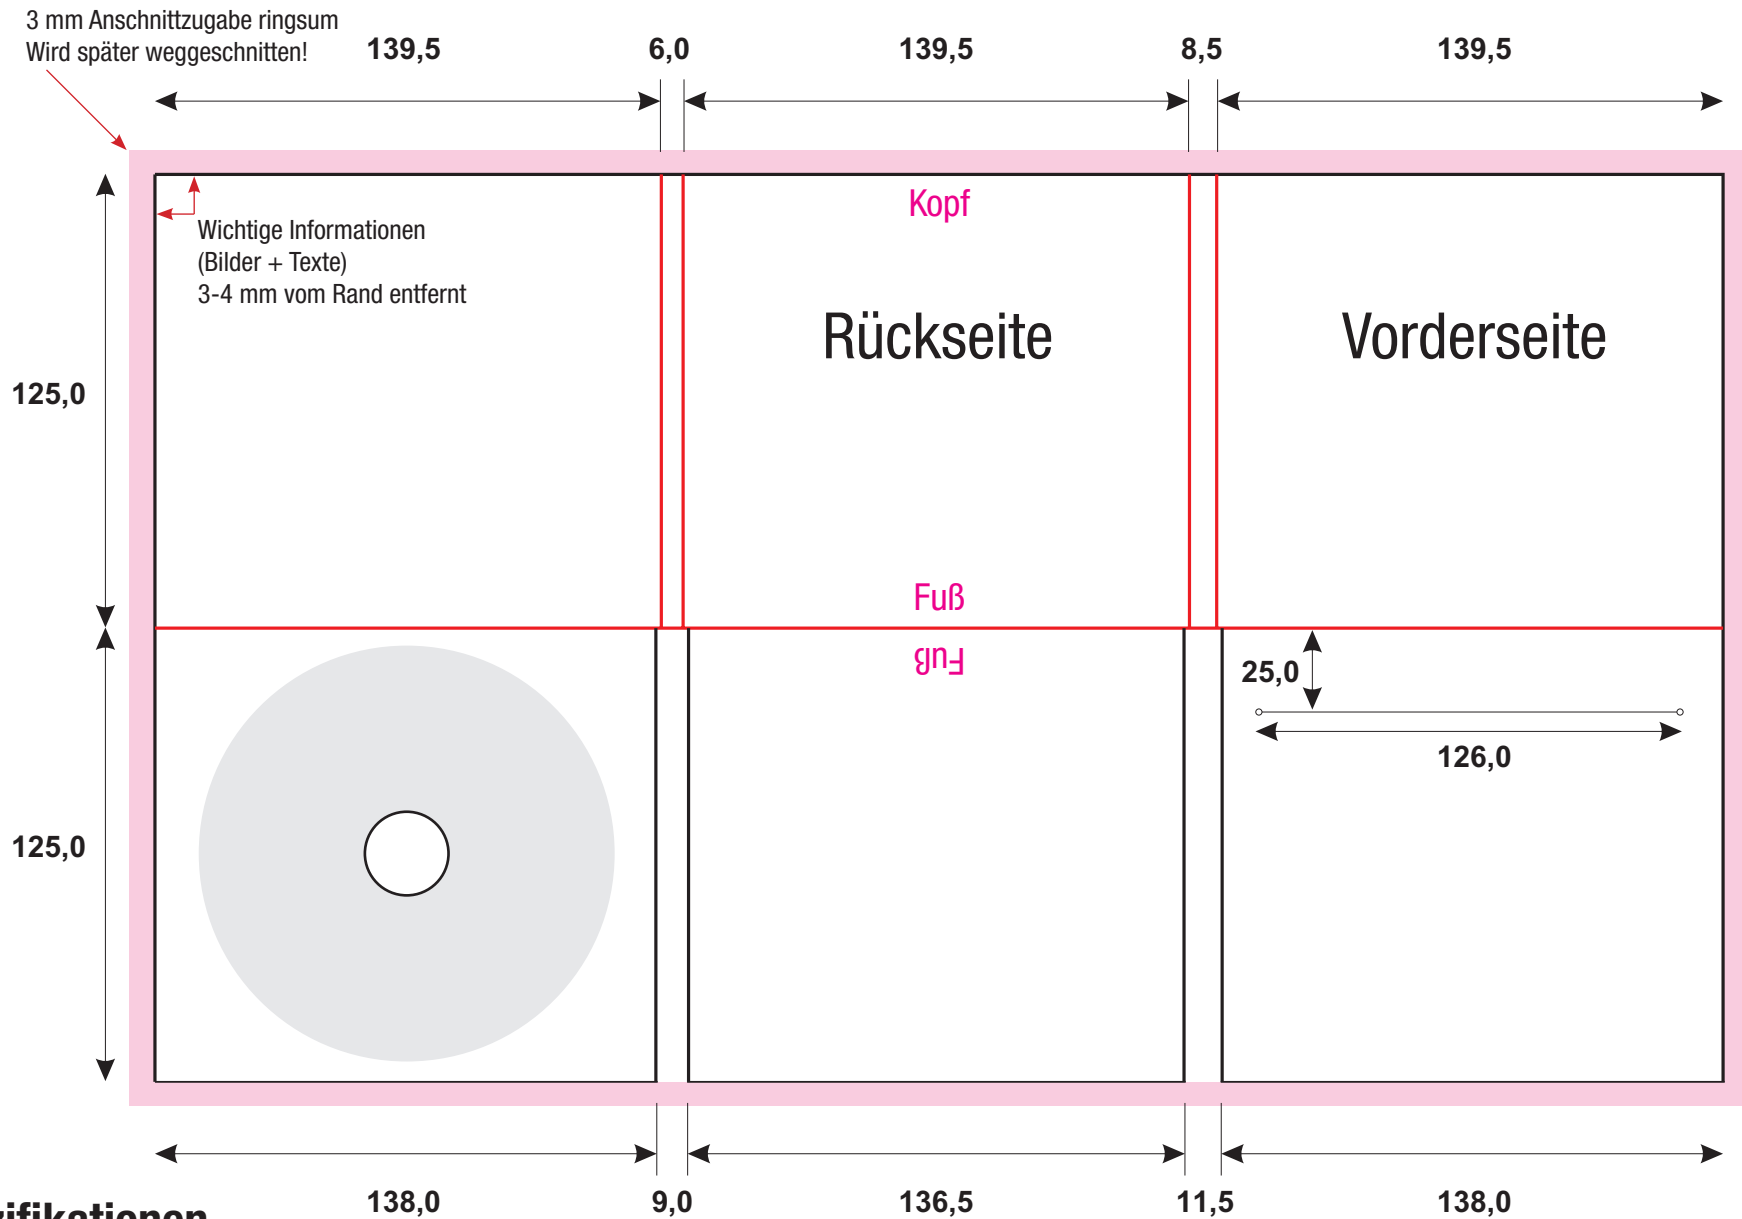

6 Seiten Pac, mit Bookletschlitz Links, Tray Rechts | Spezifikation #14

PDF - Spezifikationen

Bilder: 300 dpi, CMYK Modus

Schriften: Alle Schriften eingebettet oder in Kurven / Pfade umgewandelt

Schnittmarken und Passkreuze werden nicht benötigt!